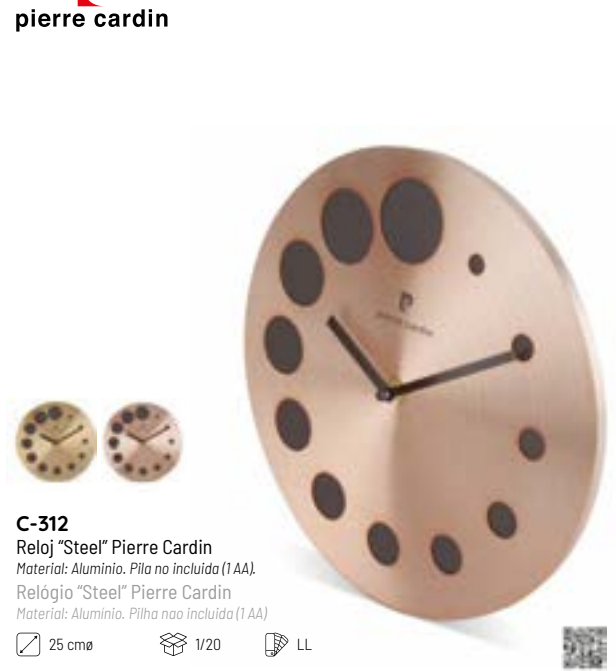

C-312

Reloj "Steel" Pierre Cardin

Material: Aluminio. Pila no incluida (1 AA).

Relógio "Steel" Pierre Cardin

Material: Aluminio. Pilha nao incluida (1 AA)

25 cmø

1/20

LL