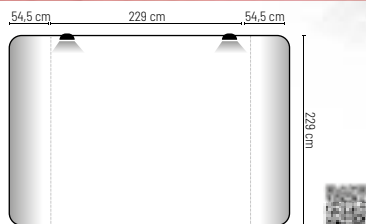

ALUMINIO E IMAN

Aluminio e iman

H-215

Pop up curvado ímán 3x3 módulos

Aluminio e ímán. Cajas de 1 und. Incluye maleta rígida abs, ímán y dos focos de iluminación.

Pop up curvo 3x3 módulos

Aluminio e iman. Caixas de 1 unid. Incluí mala rígida abs, íman e dois focos de iluminação.

☑ 229x229 cm (frontal), 338x229 cm (gráfica) 📦 1/1