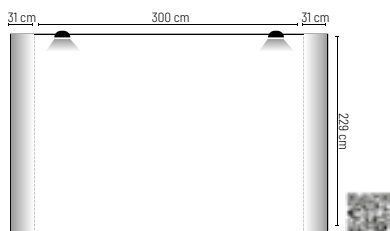

H-112

Pop up velcro muro promocional 4x3 módulos

Aluminio. Cajas de 1 und. Incluye maleta tipo trolley, rollo de velcro y dos focos de iluminación.

Pop up velcro parede promocional 4x3 módulos

Aluminio. Caixas 1 und. Inclui mala tipo trolley, rolo de velcro e dois focos de iluminação.

☒ 300x229 cm frontal | 364x229 cm gráfica 1/1