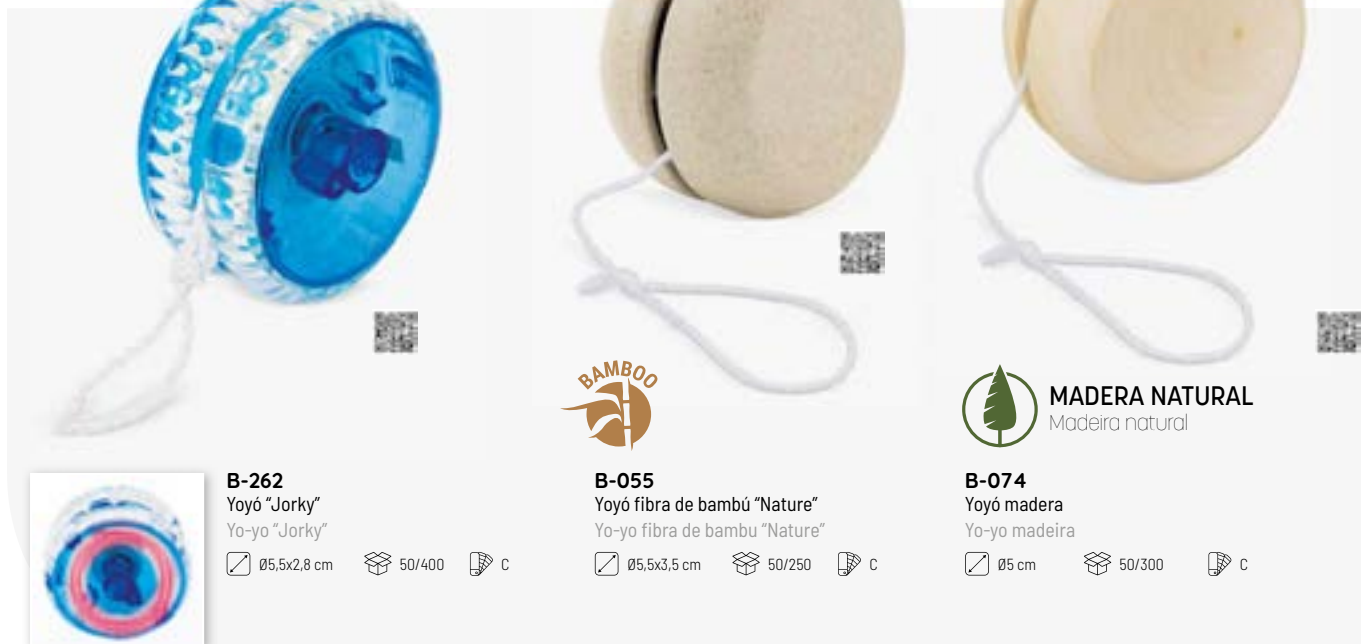

ECO
friendly

B-262

Yoyó "Jorky"
Yo-yo "Jorky"

☑ Ø5,5x2,8 cm   📦 50/400   📖 C

B-055

Yoyó fibra de bambú "Nature"
Yo-yo fibra de bambu "Nature"

☑ Ø5,5x3,5 cm   📦 50/250   📖 C

MADERA NATURAL
Madeira natural

B-074

Yoyó madera
Yo-yo madeira

☑ Ø5 cm   📦 50/300   📖 C

CON LUZ
Com luz

El juego de inteligencia más antiguo del mundo, realizado en madera de colores con 7 piezas.

Crea un sinfín de creativos diseños geométricos.

Contiene hoja de sugerencias de formas.

O jogo de inteligência mais antigo do mundo, realizado em madeira de cores com 7 peças.

Cria um sem fim de creativos desenhos geométricos.

Contem folha de sugerencias de formas.