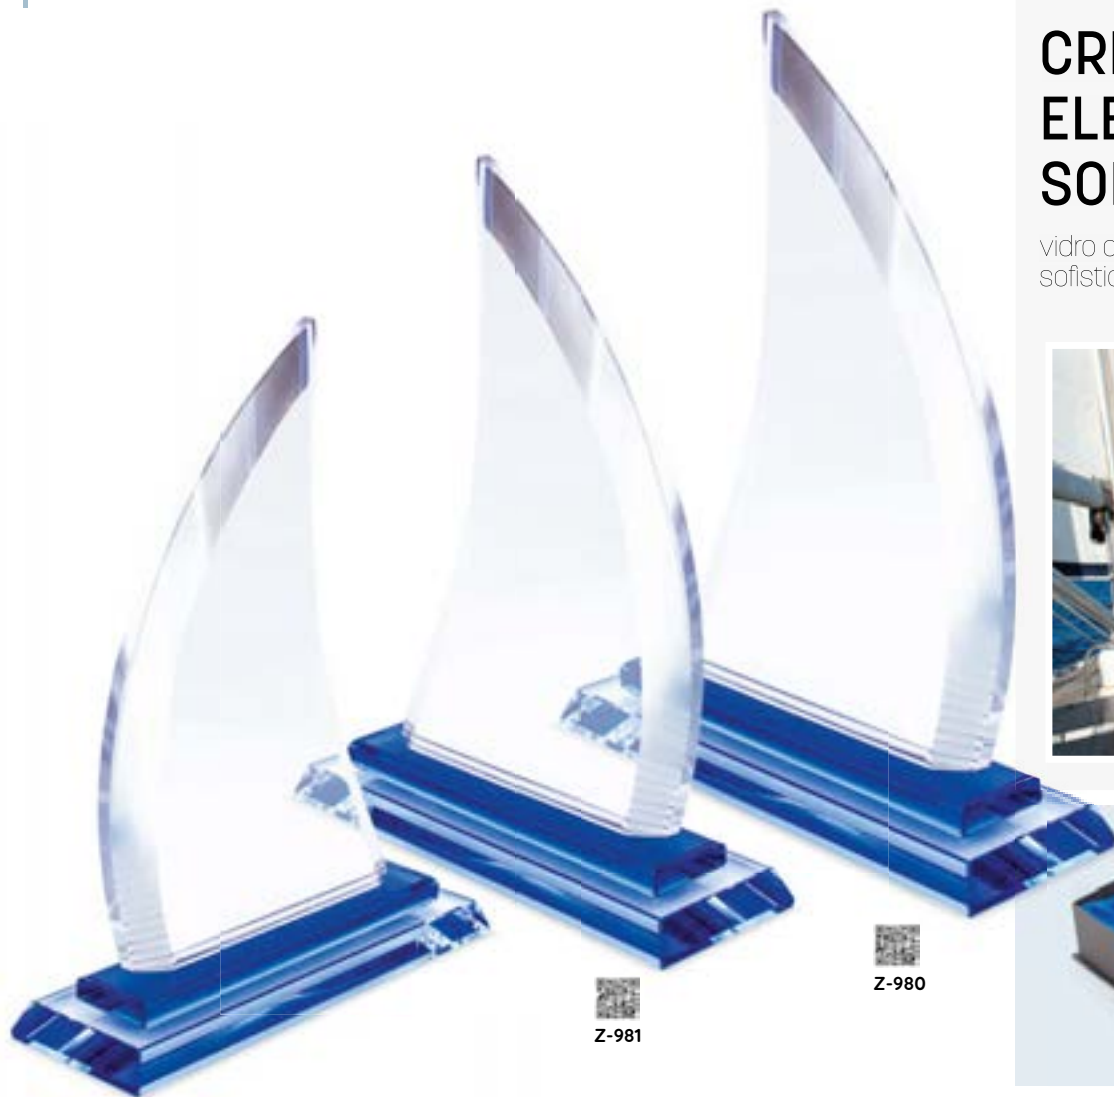

CRISTAL AZUL, ELEGANTE Y SOFISTICADO

vidro azul, elegante e
sofisticado