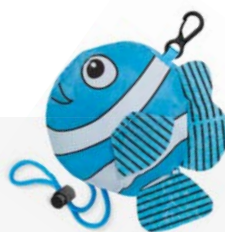

G-239

Mochila plegable "Pez"

Material: Poliéster 190T.

Mochila dobrável "Peixe"

Material: Poliéster 190T.

☑ 27x32,5 cm   📦 100/500   🗑️ F