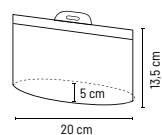

BASE CON FUELLE Y CIERRE ZIPPER HERMÉTICO

base com fole e fecho zipper hermético

Material **EVA**