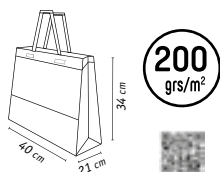

Bolsa non woven laminada mate

Material: Non woven laminado mate.

38x40x12 cm

10/200

F

**REUSABLE**

**T-473**

Bolsa "Lafayette"