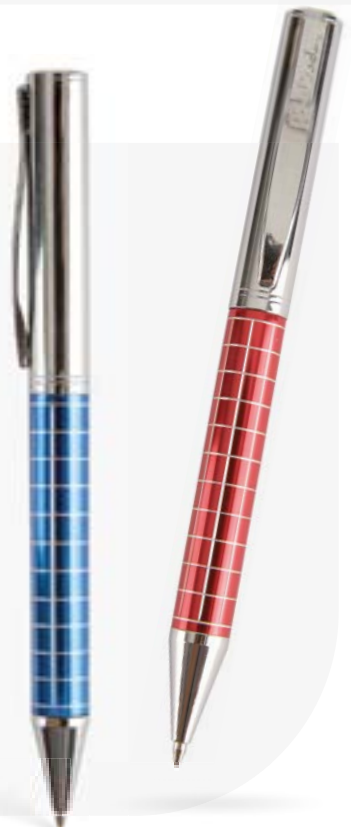

pierre cardin

INCLUYE FUNDA ANTELINA

Inclui funda de camurça

SUGERENCIA DE PRESENTACIÓN ESTUCHE Y-116

sugestão de apresentação Estôjo Y-116

B-706

Boligrafo aluminio Pierre Cardin "Murphy"

Escritura azul. Incluye funda antelina (Se sirve por separado).

Esférográfica aluminio Pierre Cardin "Murphy"

Escritura azul. Incluye funda de camurça (Se envia por separado).

14 cm

50/500

D, L

pierre cardin

SUGERENCIA DE PRESENTACIÓN ESTUCHE Y-116

sugestão de apresentação Estôjo Y-116

INCLUYE FUNDA ANTELINA

Inclui funda de camurça

B-705

Boligrafo metálico Pierre Cardin "Scotland"

Escritura azul. Incluye funda antelina (Se sirve por separado).

Esférográfica metálica Pierre Cardin "Scotland"

Escritura azul. Incluye funda de camurça (Se envia por separado).

14 cm

50/500

L