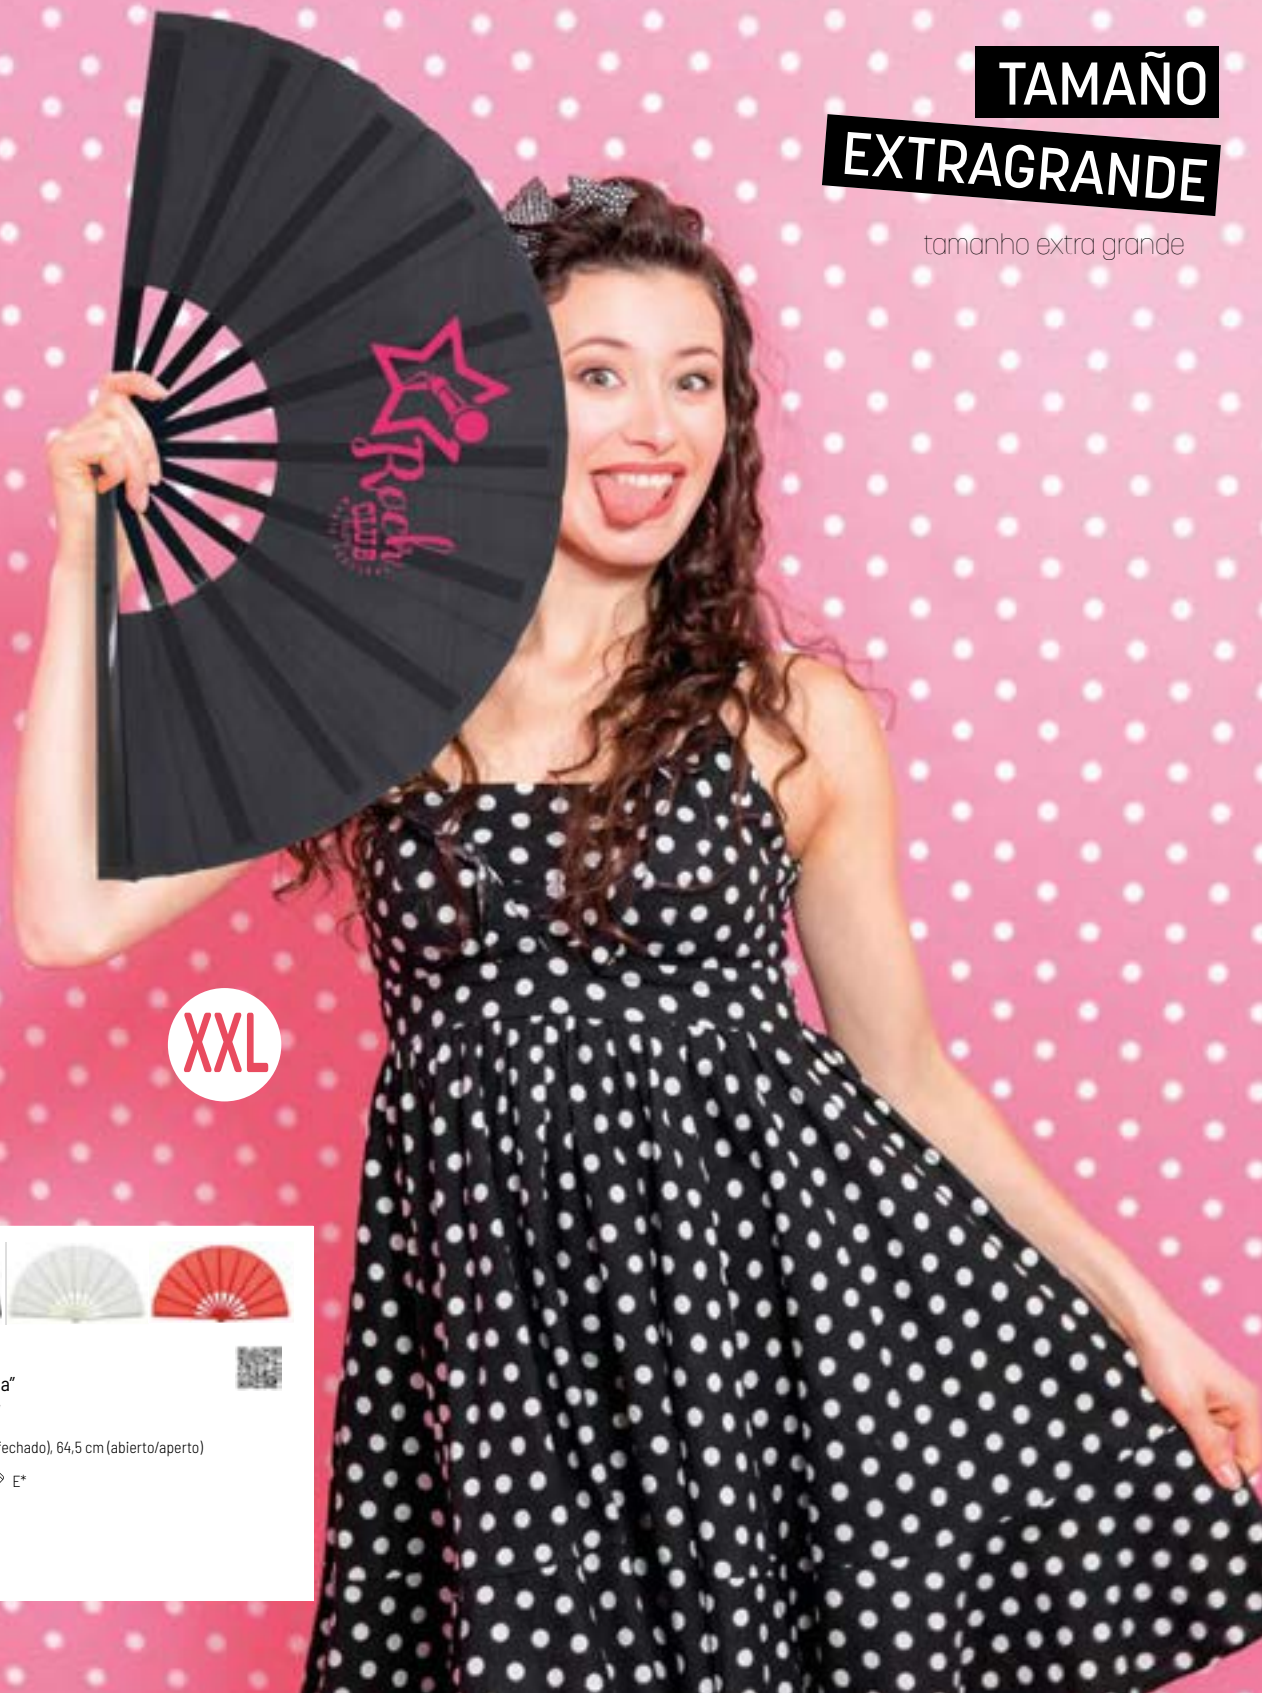

# TAMAÑO EXTRAGRANDE

tamanho extra grande

XXL

**T-209**

Abanico "Discomia"

Leque "Discomia"

34 cm (cerrado/fechado), 64,5 cm (abierto/aperto)

12/150  E\*