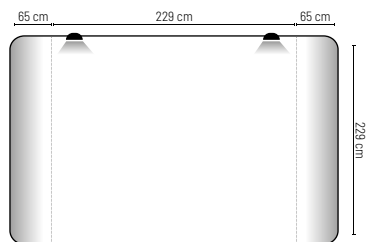

ALUMINIO E IMAN
Aluminio e iman

H-210

Pop up recto imán 3x3 módulos

Aluminio e imán. Cajas de 1 und. Incluye maleta rígida abs, imán y dos focos de iluminación.

Pop up plano imán 3x3 módulos

Aluminio e iman. Caixas de 1 und. Incluí mala rígida abs, iman e dois focos de iluminação.

☑ 229x229 cm (frontal), 359x229 cm (gráfica) ☐ 1/1