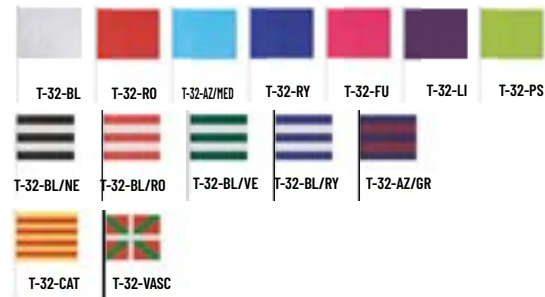

21x17 cm (tela), 33 cm (palo)
50/1000 D