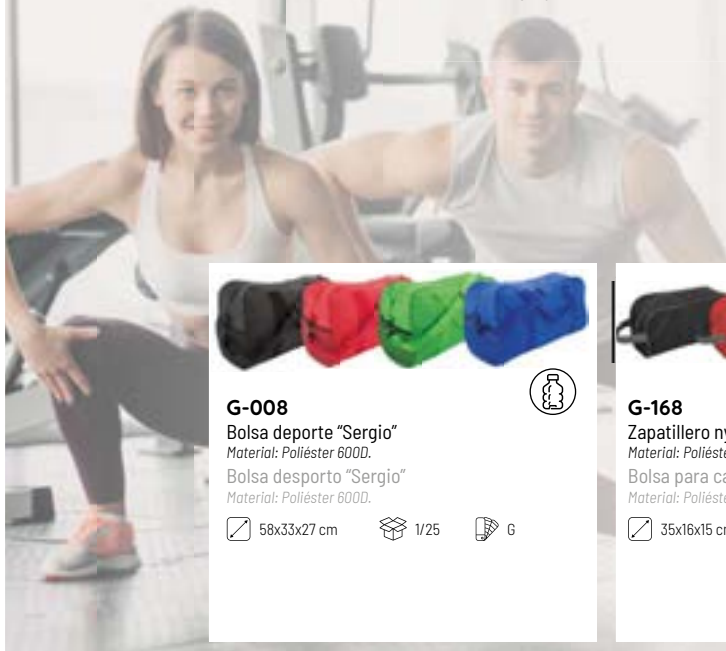

# BOLSAS DEPORTIVAS

bolsas deportivas

G-008

**BOLSILLO INTERIOR Y EXTERIOR**  
bolsa interior e exterior

G-168

G-153

**G-008**

Bolsa deporte "Sergio"  
Material: Poliéster 600D.