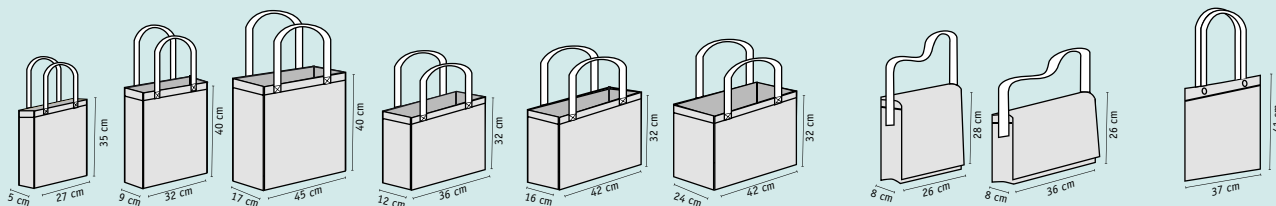

Elige la forma y el tamaño de tu bolsa

Escolha a forma e o tamanho da sua bolsa

BOLSAS DE LA COMPRA
Bolsas de la compra

BOLSAS PARA DOCUMENTOS
bolsas de documentos

BOLSAS PLANAS
Bolsas planas

Elige el material que más te guste

Escolha o material que você mais gosta