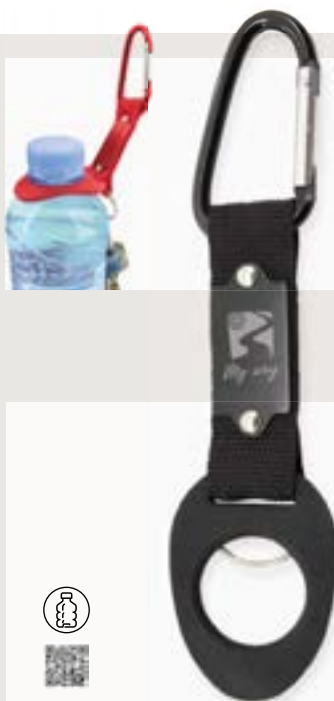

45%

PORTABOTELLAS

Porta garrafas