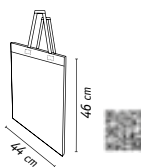

REUSABLE

T-473

Bolsa "Lafayette"

Material: Non woven 200 grs./m2.

Bolsa "Lafayette"

Material: Non woven 200 grs./m2.

40x34x21 cm 10/100 F

REUSABLE

T-474-NE/OR

Bolsa "Lafayette"

Material: Non woven 200 grs./m2.

Bolsa "Lafayette"

Material: Non woven 200 grs./m2.

40x34x21 cm 10/100 F

REUSABLE

T-164

Bolsa "Barrio de Salamanca"

Material: Non woven laminado brillo 165 grs/m2.

Bolsa "Barrio de Salamanca"

Material: Non woven laminado brillo 165 grs/m2.

40x33x16 cm 25/100 F

REUSABLE

T-482

Bolsa "Boutique"

Material: Non woven laminado 100 gr/m2.

Bolsa "Boutique"

Material: Non woven laminado 100 gr/m2.

44x46 cm 50/300 F