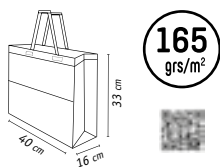

T-474-NE/OR

Bolsa "Lafayette"

Material: Non woven 200 grs./m2.

Bolsa "Lafayette"

Material: Non woven 200 grs./m2.

40x34x21 cm 10/100 F

REUSABLE