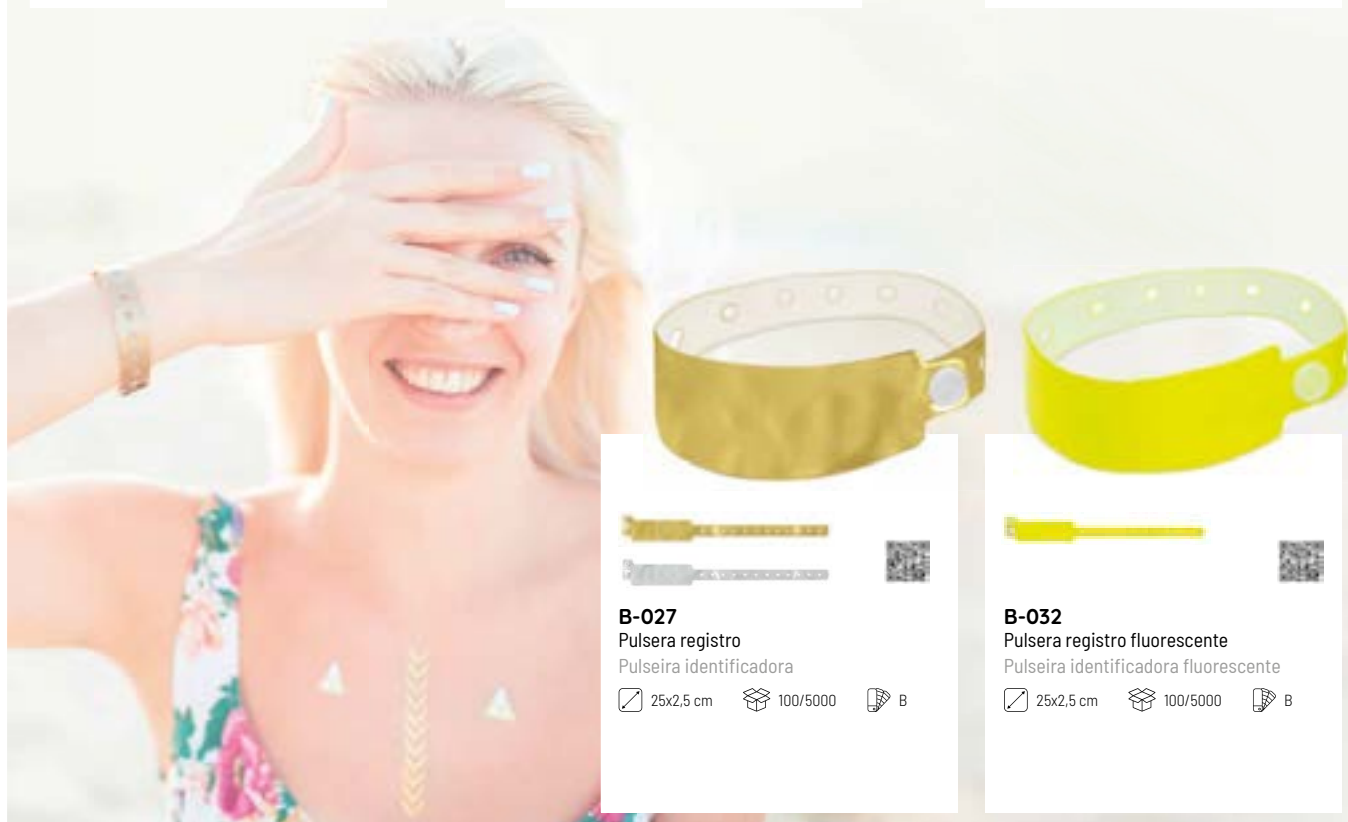

Pulseira identificadora

25x2,5 cm 100/5000 B

**B-014**

Pulsera registro estándar

Pulseira identificadora standard

24x2 cm 100/5000 B

**B-027**

Pulsera registro