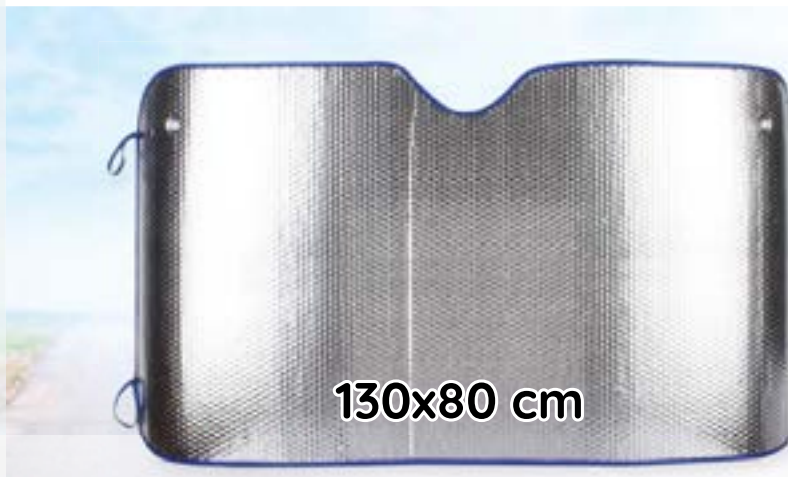

MÁS ALTURA, IDEAL PARA LUNAS AMPLIAS

mais altura, ideal para
vidros amplos

130x80 cm

240
grs/m²

N-051

Parasol metálico 2 caras

240 grs/m². Se sirve desplegado en cajas completas múltiplos de 100 uds.

Parasol metálico 2 lados

240 grs/m². Se servem desplegado em caixas completas múltiplos de 100 uds.

☐ 130x80 cm

📦 1/100