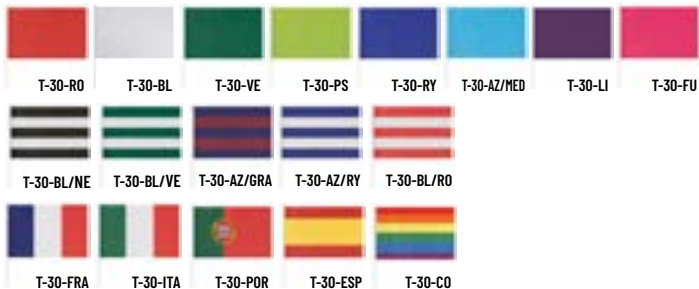

21x17 cm (tela), 33 cm (palo)
50/1000 D