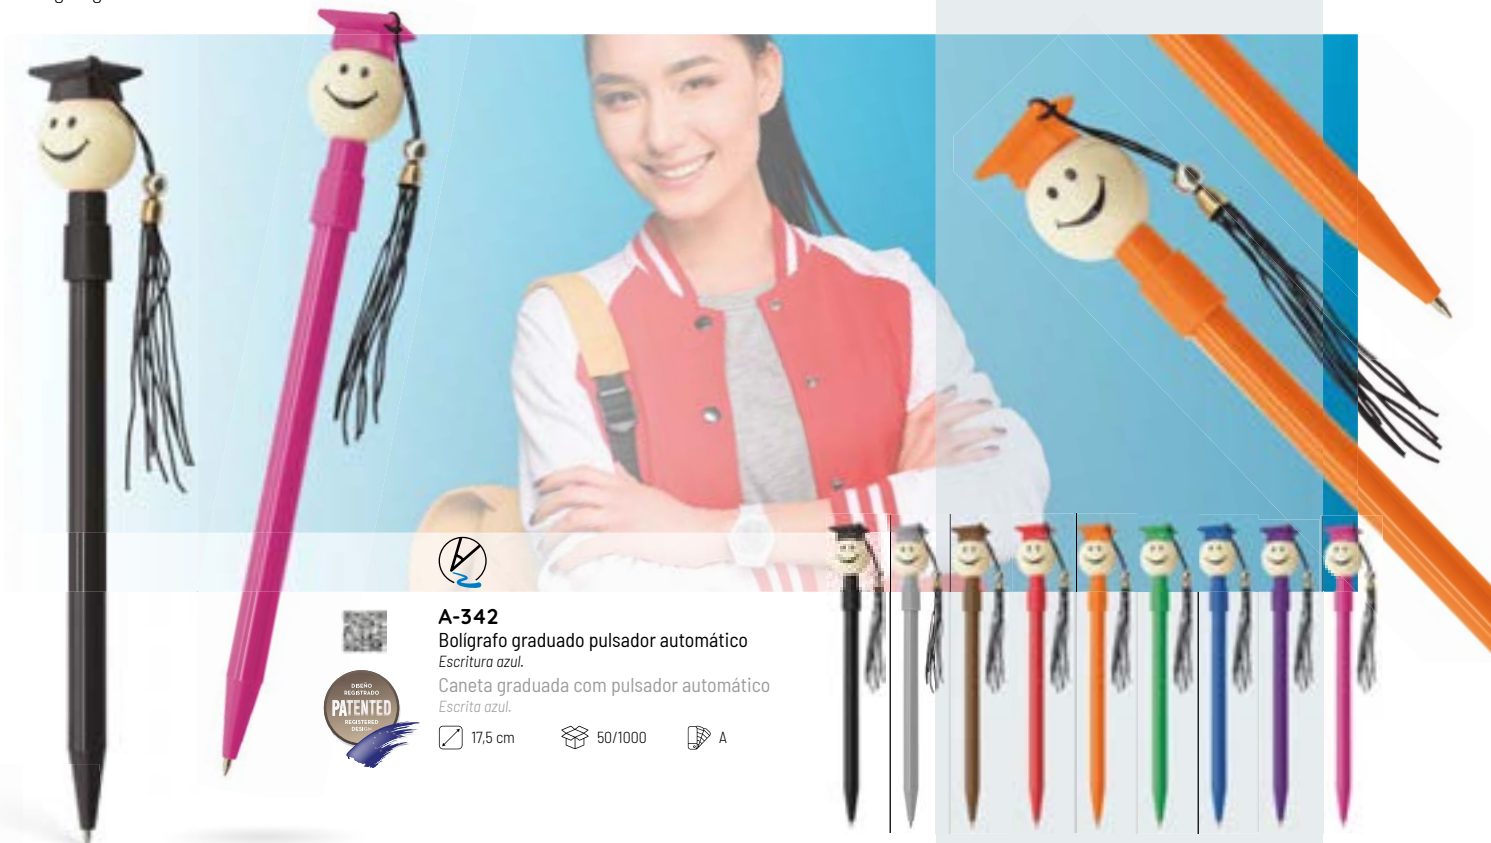

A-342
Bolígrafo graduado pulsador automático
Escritura azul.
Caneta graduada com pulsador automático
Escrita azul.

☒ 17,5 cm   ☒ 50/1000   ☒ A

A-293
Bolígrafo "Corpus"
Escritura azul.
Caneta "Corpus"
Escrita azul.

☒ 13,6 cm   ☒ 50/1000   ☒ A

A-349
Bolígrafo cruz con lanyard
Escritura azul.
Caneta cruz com lanyard
Escrita azul.

☒ 6x1x0,8 cm   ☒ 50/1000   ☒ A