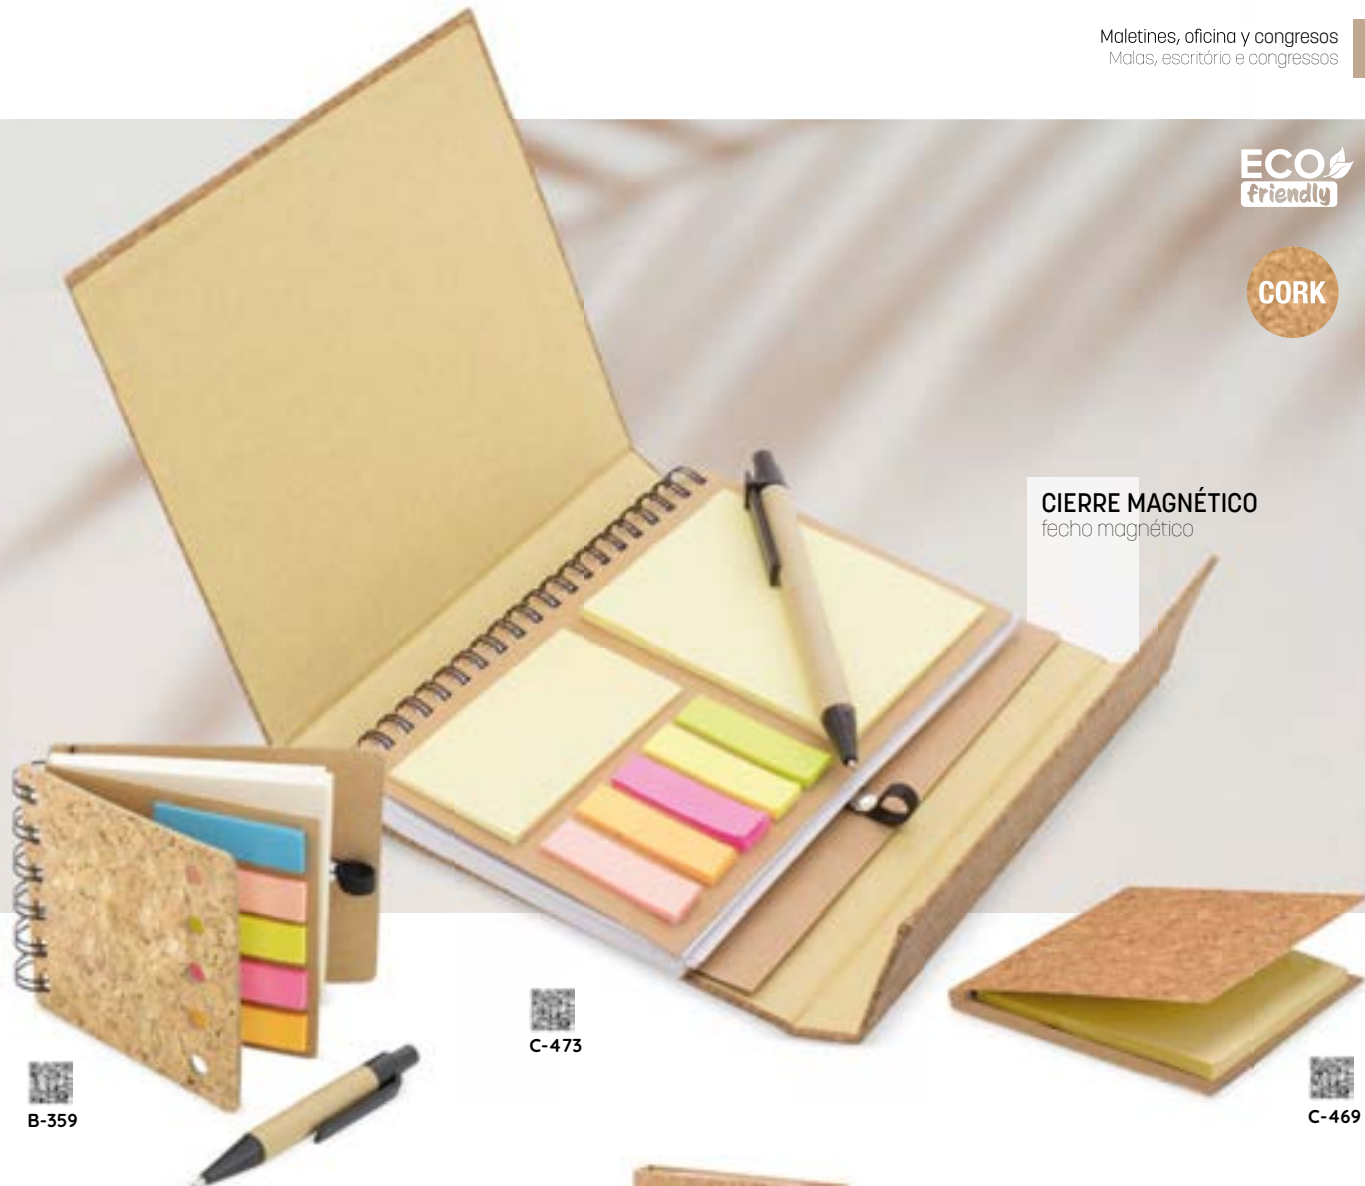

ECO
friendly

CORK

CIERRE MAGNÉTICO
fecho magnético

B-359

C-473

C-469

B-359

Libreta marcador corcho natural

Material: Cubierta corcho. Incluye bloc 70 hojas, marcadores adhesivos 5 colores y bolígrafo.

Caderno marcador cortiça natural

Material: Capa de cortiça. Inclui bloco de 70 folhas, marcadores adesivos 5 cores e caneta.

8,5x8,2x1,2 cm 100/200 D

C-473

Cuaderno magnético con marcadores "Pilote"

Material: Cubierta corcho. Incluye cuaderno 70 hojas, notas adhesivas, marcadores y bolígrafo.

Caderno magnético com marcadores "Pilote"

Material: Capa de cortiça. Inclui bloco de 70 folhas, papel adesivo, marcadores e caneta.

15x17,8x2 cm 1/50 F

C-469

Estuche papel adhesivo corcho natural

Material: Cubierta corcho. Incluye 25 notas adhesivas.

Estojo de papel adesivo cortiça natural

Material: Capa de cortiça. Inclui 25 notas adesivas.

6,5x5,3x0,4 cm 200/400 D