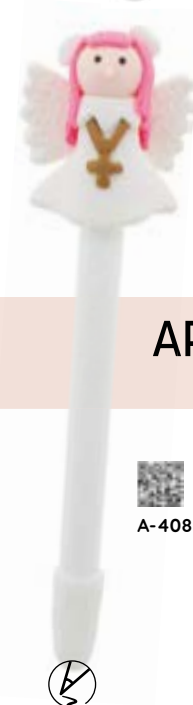

A-408

A-408
Bolígrafo tras "Comunión niña"
Escritura negra
Caneta tras "Comunión niña"
Escrita preta

17 cm 150/600 B

ARTESANAL
artesanal