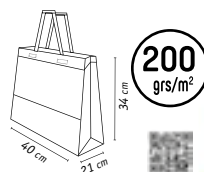

REUSABLE

T-473

Bolsa "Lafayette"

Material: Non woven 200 grs./m2.

Bolsa "Lafayette"

Material: Non woven 200 grs./m2.

40x34x21 cm 10/100 F

REUSABLE

T-474-NE/OR

Bolsa "Lafayette"

Material: Non woven 200 grs./m2.

Bolsa "Lafayette"

Material: Non woven 200 grs./m2.

40x34x21 cm 10/100 F

REUSABLE

T-164

Bolsa "Barrio de Salamanca"

Material: Non woven laminado brillo 165 grs/m2.

Bolsa "Barrio de Salamanca"

Material: Non woven laminado brillo 165 grs/m2.

40x33x16 cm 25/100 F

REUSABLE

T-482

Bolsa "Boutique"

Material: Non woven laminado 100 gr/m2.

Bolsa "Boutique"

Material: Non woven laminado 100 gr/m2.

44x46 cm 50/300 F