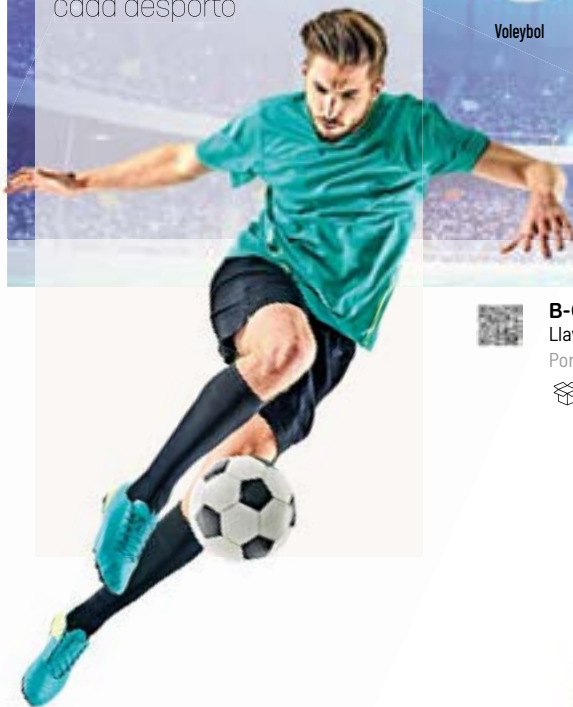

UN LLAVERO PARA CADA DEPORTE

um porta-chaves para
cada desporto

Voleybol

Ping-pong