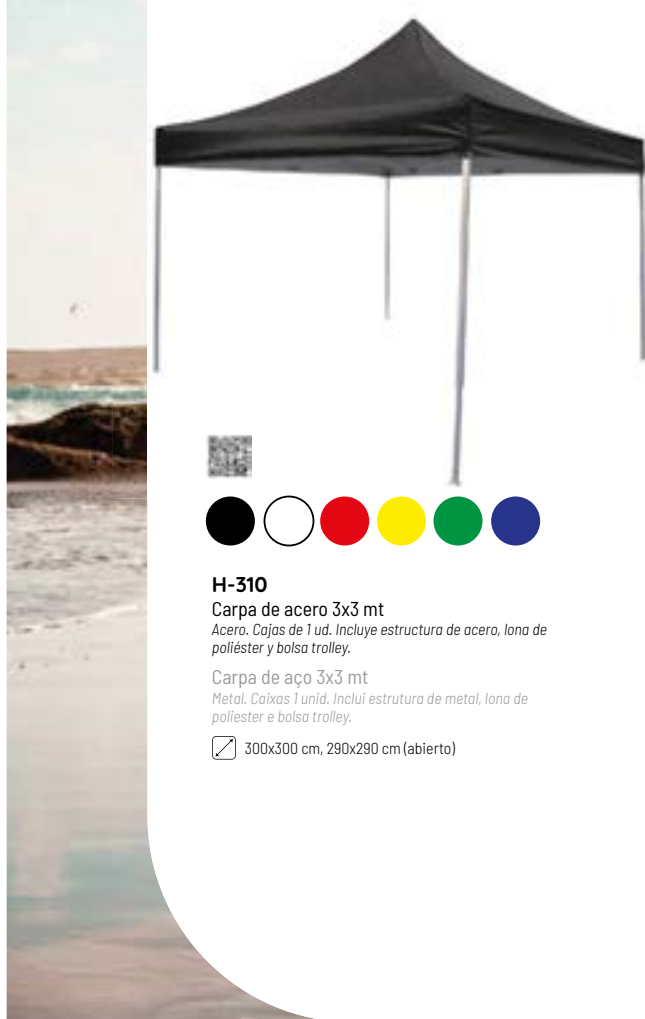

H-310

Carpa de acero 3x3 mt

Acero. Cajas de 1 ud. Incluye estructura de acero, lona de poliéster y bolsa trolley.

Carpa de aço 3x3 mt

Metal. Caixas 1 unid. Inclui estrutura de metal, lona de poliester e bolsa trolley.

300x300 cm, 290x290 cm (abierto)