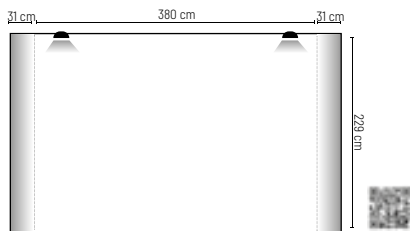

H-113

Pop up velcro muro promocional 5x3 módulos

Aluminio. Cajas de 1 und. Incluye maleta tipo trolley, rollo de velcro y dos focos de iluminación.

Pop up velcro parede promocional 5x3 módulos

Aluminio. Caixas 1 und. Inclui mala tipo trolley, rolo de velcro e dois focos de iluminação.

☒ 380x229 cm frontal | 442x229 gráfica 1/1