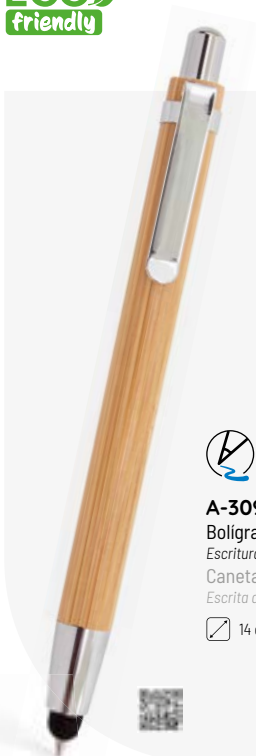

A-309

Bolígrafo bambú clip metal con touch "Tico"

Escritura azul. Carga jumbo. No incluye estuche.

Caneta bambu clipe de metal con touch "Tico"

14 cm 50/1000 B