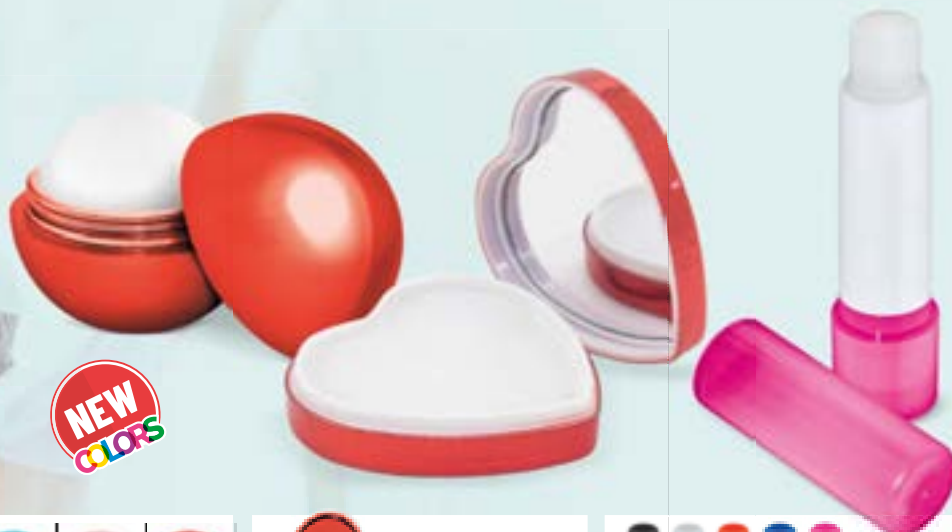

# TOALLITA DE MICROFIBRA

toalha de microfibra

**Z-856**  
Toalla perrito "Sun"  
Toalha perrito "Sun"

☑ 6x8x6 cm    📦 50/400

**NEW  
COLORS**

**C-440**

Bálsamo labial bola "Julie"  
Aroma vainilla. Presentación en bolsa individual.  
Bálsamo labial bola "Julie"  
Aroma baunilha. Apresentação em bolsa individual.