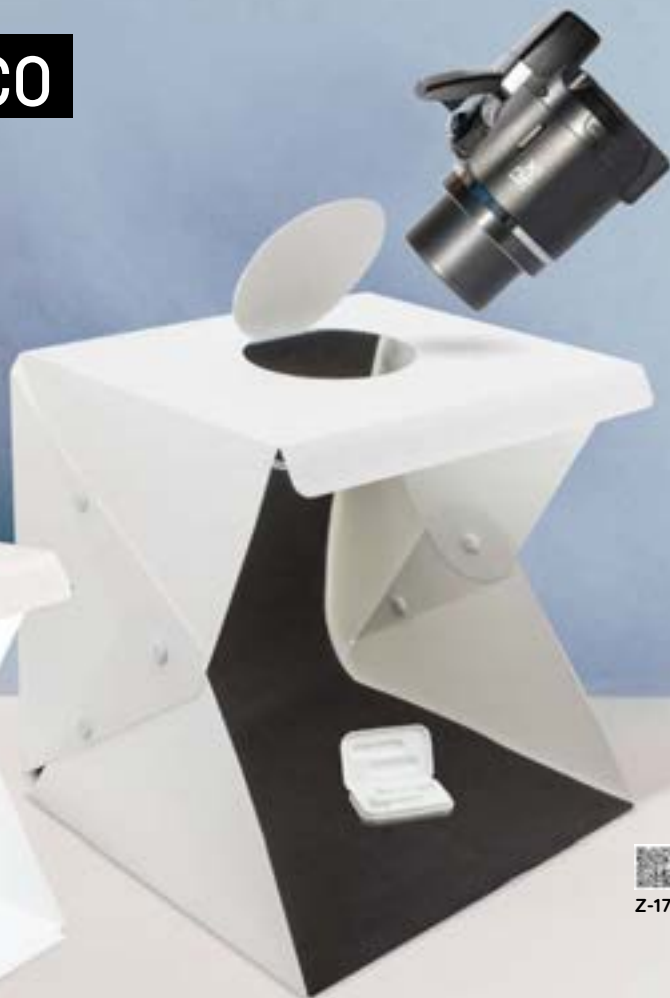

ESTUDIO FOTGRÁFICO

PORTÁTIL

estúdio fotográfico portátil

Z-1709

Z-1710

FONDOS INTERCAMBIABLES BLANCO O NEGRO

fundos intercambiáveis em
branco ou preto

Presentación plegado en bolsa non woven
Apresentação dobrado em bolsa non woven

Z-1709

Estudio fotográfico plegable "Direct"

Presentación en bolsa de non woven. Incluye cable micro USB y USB.

Estúdio fotográfico dobrável "Direct"

Apresentação em bolsa de non woven. Inclui fio micro USB y USB.

22x22x24,5 cm 1/50 H

Z-1710

Estudio fotográfico plegable "Sky"

Presentación en bolsa de non woven. Incluye cable micro USB y USB.

Estúdio fotográfico dobrável "Sky"

Apresentação em bolsa de non woven. Inclui fio micro USB y USB.

32x32,5x30 cm 1/20 H