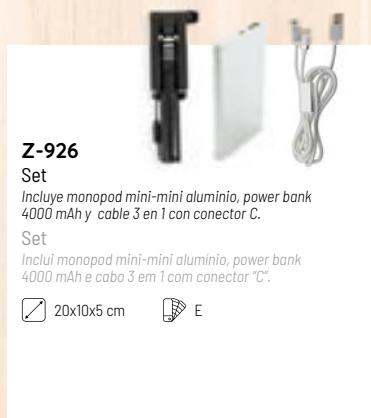

### Z-926

Set

Incluye monopod mini-mini aluminio, power bank 4000 mAh y cable 3 en 1 con conector C.

Set

Inclui monopod mini-mini aluminio, power bank 4000 mAh e cabo 3 em 1 com conector "C".

20x10x5 cm E