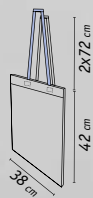

T-406-NE

T-406-BL

T-406-RO

T-406-MA

T-406-PI