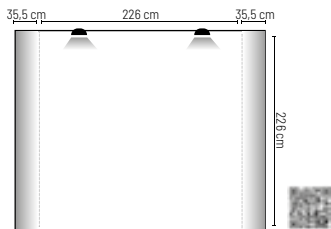

H-111

Pop up velcro muro promocional 3x3 módulos

Aluminio. Cajas de 1 und. Incluye maleta tipo trolley, rollo de velcro y dos focos de iluminación.

Pop up velcro parede promocional 3x3 módulos

Aluminio. Caixas 1 und. Inclui mala tipo trolley, rolo de velcro e dois focos de iluminação.

☒ 226x226 cm frontal | 297x226 cm gráfica 1/1